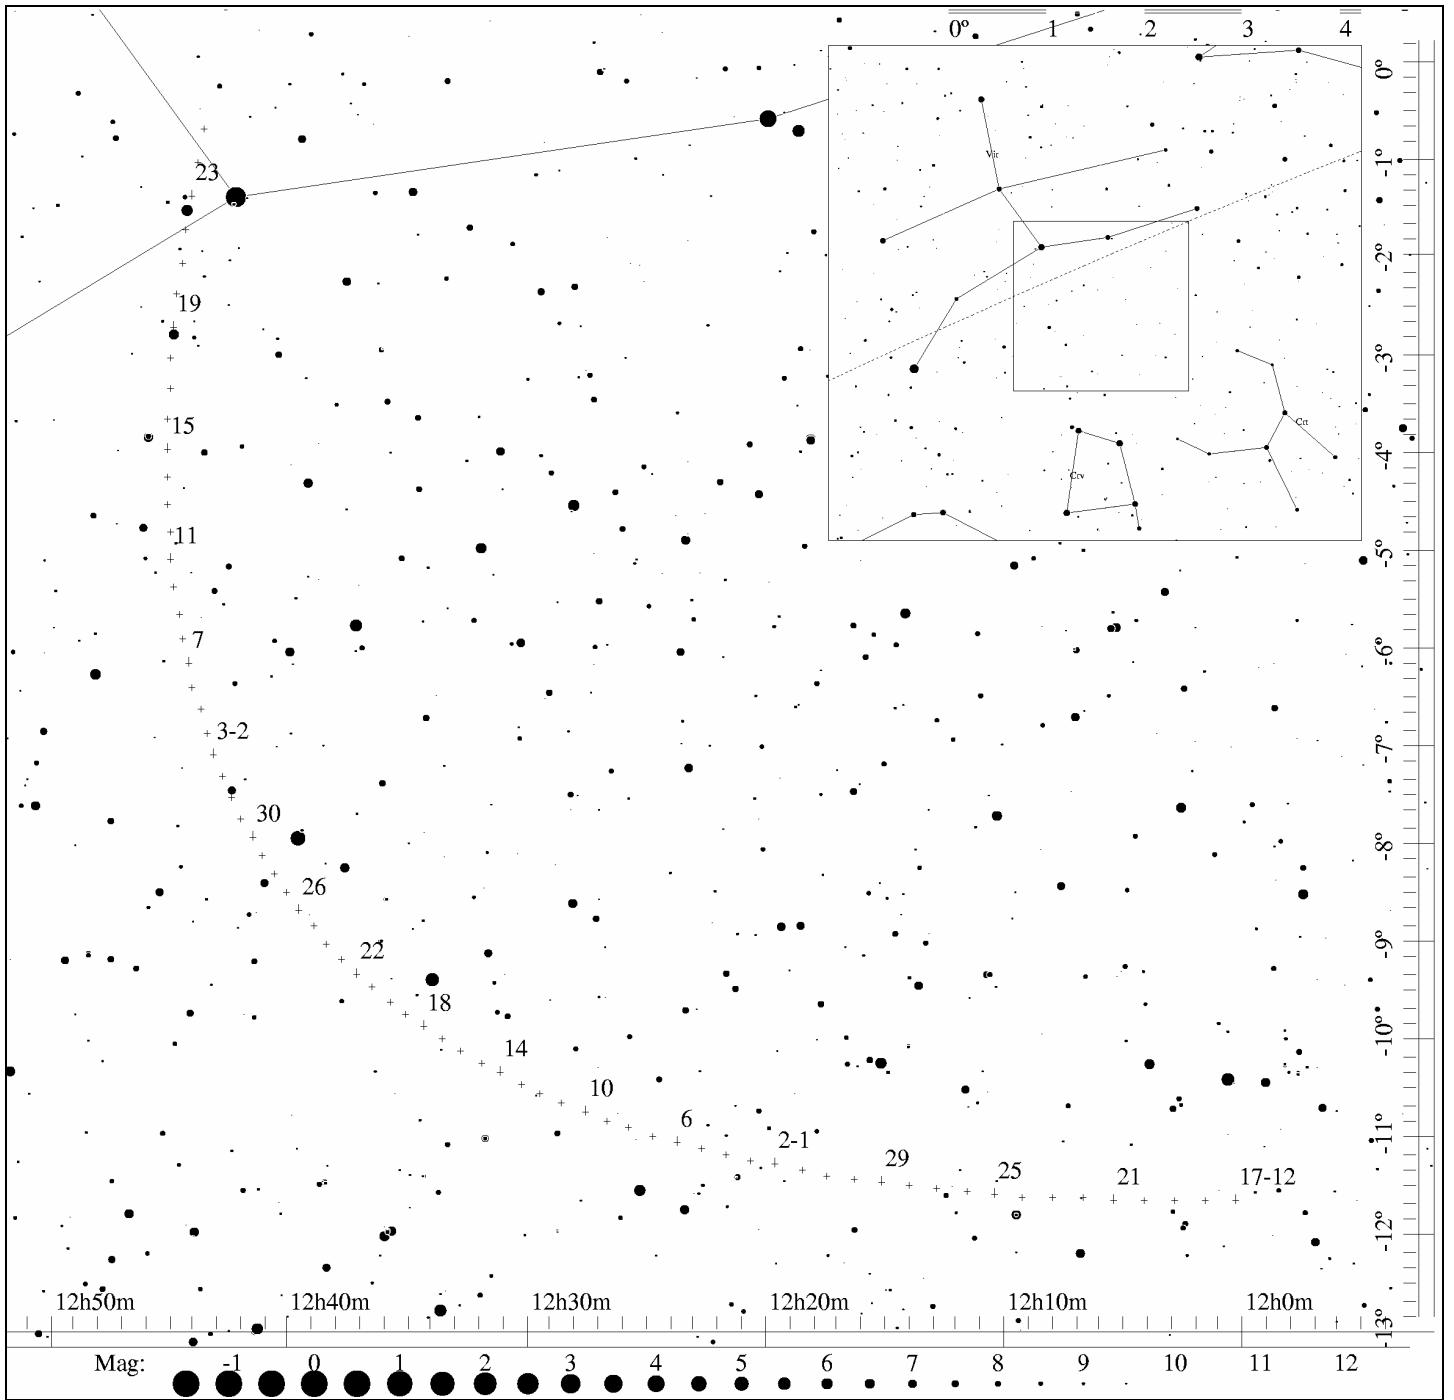

## 2 Pallas 17.12.04 – 25.02.05

Petr Scheirich, 2004

	0h UT							SEČ	
	RA	DE	Mag	Elo	Sou	Vých	Kulm	Záp	
17.12.	12 00 15	-11 41 33	8.7	80	Vir	1:11	6:13	11:15	
27.12.	12 12 46	-11 35 34	8.6	88	Vir	0:44	5:46	10:49	
06.01.	12 23 39	-11 06 59	8.5	95	Vir	0:13	5:18	10:23	
16.01.	12 32 34	-10 11 15	8.3	104	Vir	23:38	4:47	9:57	
26.01.	12 39 12	-08 43 50	8.1	113	Vir	22:58	4:15	9:32	
05.02.	12 43 15	-06 40 54	7.9	123	Vir	22:12	3:39	9:06	
15.02.	12 44 29	-04 00 20	7.7	134	Vir	21:21	3:01	8:41	
25.02.	12 42 53	-00 44 32	7.5	146	Vir	20:25	2:20	8:16	

Viditelnost: 14.11.2004 – 09.08.2005; 17.02.2006 – 12.11.2006; 29.04.2007 – 01.01.2008;

**2 Pallas**  
**17.12.04 – 25.02.05**  
**Zakreslovací mapka**